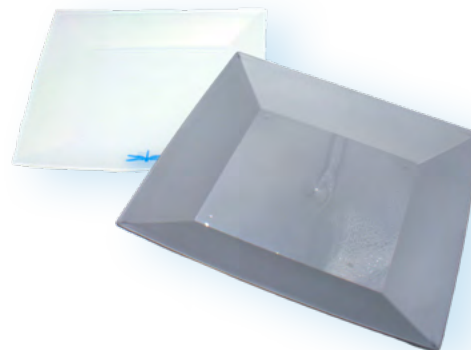

Assiettes Carrées

Plates

2 A table!

LES FINITIONS

finishes - acabados

Marquage sur le bord de l'assiette

Tampographie

Impression au Pantone

pantone print - impresión pantone

FINITION GIVRÉE

frosted - translúcido

ZONES D'IMPRESSION

print areas - áreas de impresión

1 couleur : 60x25 mm

DÉLAIS DE PRODUCTION

production - producción

PP

CONTACT ALIMENTAIRE

100% RECYCLABLE

LAVE-VAISSELLE

MICRO-ONDES

FABRIQUÉ EN ESPAGNE